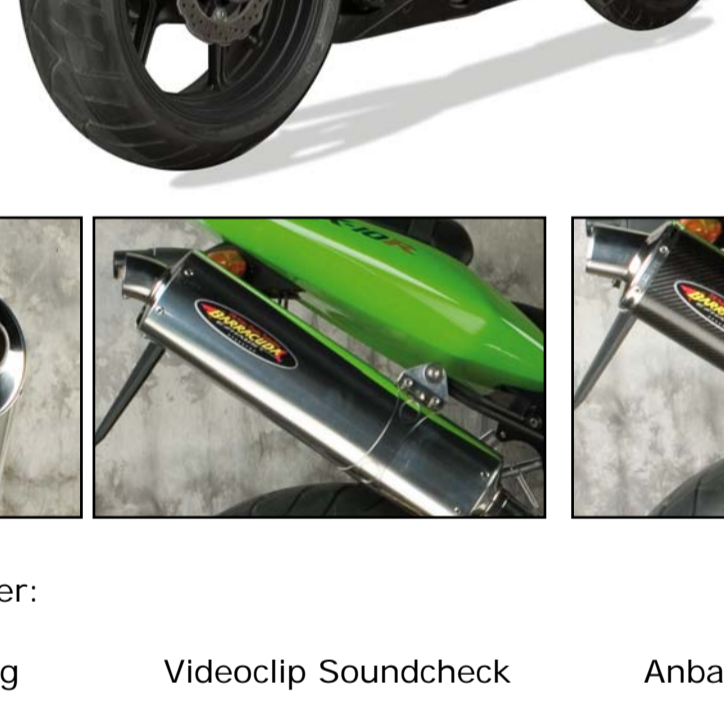

Kawasaki ZX10R Ninja 2004-2005 Bolton Series

Kawasaki ZX10R Ninja Bolton Exhaust: Designed um leicht angebaut zu werden und maximalen Power und Sound zu haben. Bei gleichzeitig geringem, Gewicht und erstklassigem Preis! In Oval oder rund, in alu oder carbon.

Die Barracuda für die ZX10R Ninja arbeitet perfekt mit dem Motor zusammen und liefert eine signifikante Leistungssteigerung. Der Power steigt ab 3000 umd und wächst weiter an , bis in die Top-Drehzahlen. Bei 11900 umd erreicht die Barracuda 161,8 PS , was einen Zuwachs von 5,4 PS bei 12200 umd entspricht. Ein erstklassiges Resultat für eien SLipon oder Bolton Anlage.

The Kawasaki responds well to a partial modification of the exhaust, delivering a significant performance increase. The power increase begins right at 3000 rpm, and the increase continues to grow right into the overrev range. At 11900 rpm it puts out 161.8 HP, and the max. increased power is 5.4 HP at 12200 rpm. Of course we can't expect truly searing results from a first-level tuning component. Those who are seeking a greater amount of power should refer to our complete exhaust systems for the new ZX.

Kawasaki ZX10R Ninja 2004-2005 Slipon Series

Kawasaki ZX10R Ninja Slipon High up Exhaust: Designed um leicht angebaut zu werden ,maximalen Power und Sound zu haben und maximale Bodenfreiheit und Schräglage zu garantieren. Bei gleichzeitig geringem Gewicht und erstklassigem Preis! In Oval oder rund, in alu oder carbon.