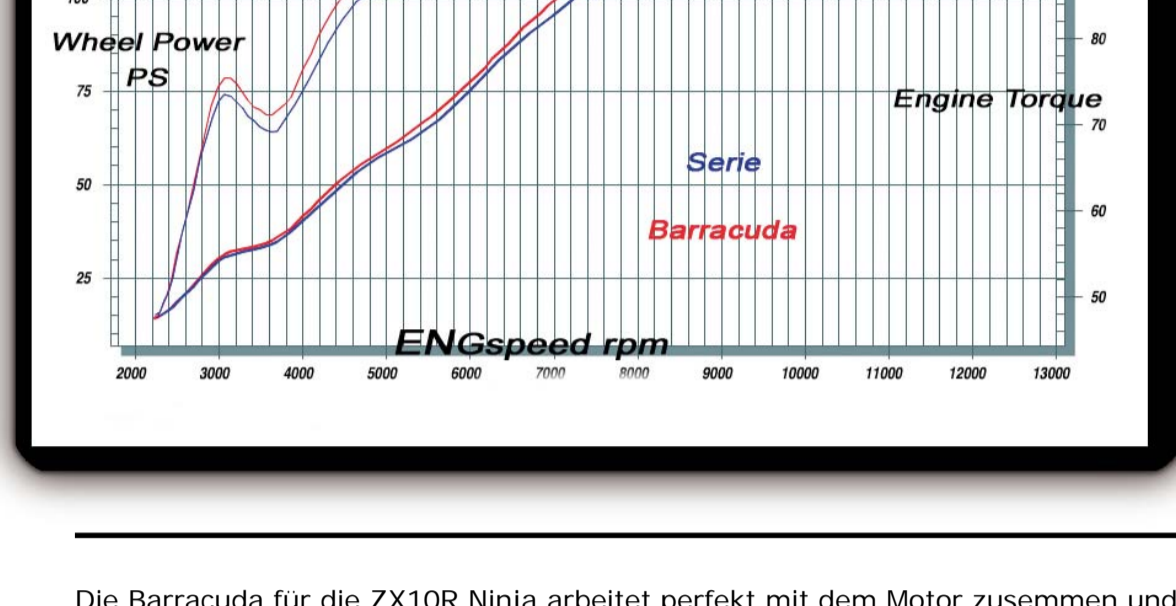

Die Barracuda für die ZX10R Ninja arbeitet perfekt mit dem Motor zusammen und liefert eine signifikante Leistungssteigerung. Der Power steigt ab 3000 umd und wächst weiter an , bis in die Top-Drehzahlen. Bei 11900 umd erreicht die Barracuda 161,8 PS , was einen Zuwachs von 5,4 PS bei 12200 umd entspricht. Ein erstklassiges Resultat für eien SLipon oder Bolton Anlage.

The Kawasaki responds well to a partial modification of the exhaust, delivering a significant performance increase. The power increase begins right at 3000 rpm, and the increase continues to grow right into the overrev range. At 11900 rpm it puts out 161.8 HP, and the max. increased power is 5.4 HP at 12200 rpm. Of course we can't expect truly searing results from a first-level tuning component. Those who are seeking a greater amount of power should refer to our complete exhaust systems for the new ZX.