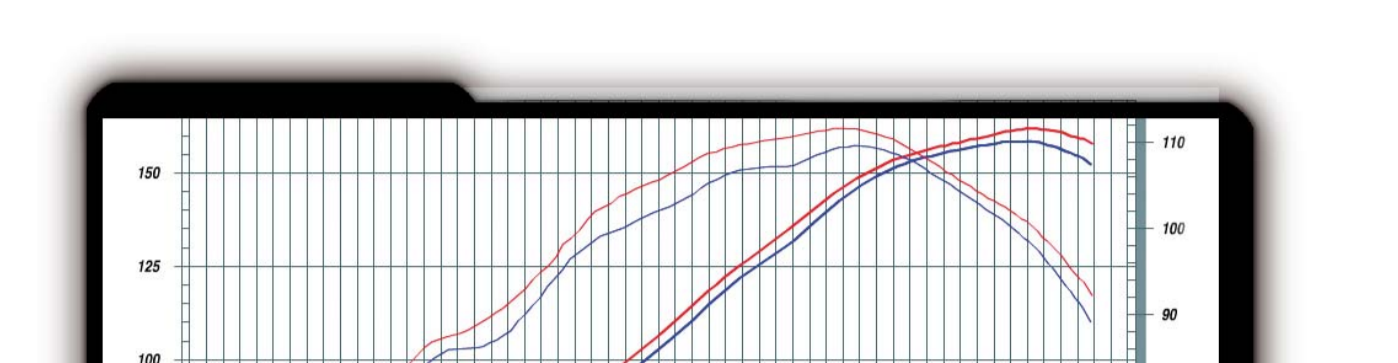

Kawasaki ZX10R Ninja 2004-2005 Bolton Series

Kawasaki ZX10R Ninja Bolton Exhaust: Designed um leicht angebaut zu werden und maximalen Power und Sound zu haben. Bei gleichzeitig geringem, Gewicht und erstklassigem Preis! In Oval oder rund, in alu oder carbon.

Die Barracuda für die ZX10R Ninja arbeitet perfekt mit dem Motor zusammen und liefert eine signifikante Leistungssteigerung. Der Power steigt ab 3000 umd und wächst weiter an , bis in die Top-Drehzahlen. Bei 11900 umd erreicht die Barracuda 161,8 PS , was einen Zuwachs von 5,4 PS bei 12200 umd entspricht. Ein erstklassiges Resultat für eien SLipon oder Bolton Anlage.

The Kawasaki responds well to a partial modification of the exhaust, delivering a significant performance increase. The power increase begins right at 3000 rpm, and the increase continues to grow right into the overrev range. At 11900 rpm it puts out 161.8 HP, and the max. increased power is 5.4 HP at 12200 rpm. Of course we can't expect truly searing results from a first-level tuning component. Those who are seeking a greater amount of power should refer to our complete exhaust systems for the new ZX.