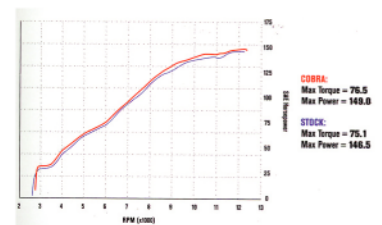

Modell	Bj. - Typ	Bestellnr.	UVP**
SUZUKI			
GSXR600	ab 04-05	1020-0107	279,95 €
SV650	ab 03-07	1020-0108	279,95 €
GSXR750	ab 04-05	1020-0109	279,95 €
GSXR750	ab 06	1020-0109-2	279,95 €
SV1000		1020-0111	279,95 €
GSXR1000	ab 03-04	1020-0110	279,95 €
GSXR1000	ab 05	1020-0202	279,95 €
GSXR1300 Hayabusa		1020-0112	279,95 €
Cruiser			
Intruder M800/C800 + Volusia 800		1020-0208	279,95 €
VZ1600 Marauder		1020-0209	279,95 €
KAWASAKI			
ZX6R	ab 03-04	1020-0113	279,95 €
ZX6R	ab 05-06	1020-0203	279,95 €
ER6N-F	ab 06	1020-0222	279,95 €
ZX10R	ab 04-05	1020-0114	279,95 €
ZX10-R	ab 06-07	1020-0221	279,95 €
ZX12R		1020-0115	279,95 €
Cruiser			
VN900		1020-0224	279,95 €
Vulcan VN1500 Nomad, VN1600 Vulcan	00-04	1020-0210	279,95 €
VN1500 Meanstreak, VN1600 Meanstreak	02-	1020-0209	279,95 €
VN2000		1020-0220	279,95 €
HONDA			
CBR600Fi	ab 01-	1020-0146	279,95 €
CBR600RR	ab 03-	1020-0103	279,95 €
CBR1000RR	ab 04	1020-0104	279,95 €
Cruiser			
VTX1800C	ab 02-07	1020-0212	279,95 €
YAMAHA			
R1	ab 04-07	1020-0106	279,95 €
R6	ab 04-07	1020-0105	279,95 €
Cruiser			
XV1700 Roadstar Warrior		1020-0213	279,95 €
XV1900 Midnight Star		1020-0214	279,95 €
HARLEY-DAVIDSON			
Road King		692-1608CL	279,95 €
Dyna Glide	2006	692-1609CL	279,95 €
Dyna Glide	2007	692-1606CL	279,95 €
Softail	2007	692-1607CL	279,95 €
Sportster	2007	692-1620CL	279,95 €