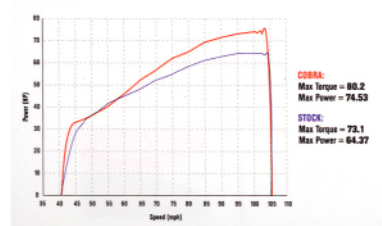

Modell	Bj. - Typ	Bestellnr.	UVP**
SUZUKI			
GSXR600	ab 04-05	1020-0107	279,95 €
SV650	ab 03-07	1020-0108	279,95 €
GSXR750	ab 04-05	1020-0109	279,95 €
GSXR750	ab 06	1020-0109-2	279,95 €
SV1000		1020-0111	279,95 €
GSXR1000	ab 03-04	1020-0110	279,95 €
GSXR1000	ab 05	1020-0202	279,95 €
GSXR1300 Hayabusa		1020-0112	279,95 €
Cruiser			
Intruder M800/C800 + Volusia 800		1020-0208	279,95 €
VZ1600 Marauder		1020-0209	279,95 €
KAWASAKI			
ZX6R	ab 03-04	1020-0113	279,95 €
ZX6R	ab 05-06	1020-0203	279,95 €
ER6N-F	ab 06	1020-0222	279,95 €
ZX10R	ab 04-05	1020-0114	279,95 €
ZX10-R	ab 06-07	1020-0221	279,95 €
ZX12R		1020-0115	279,95 €
Cruiser			
VN900		1020-0224	279,95 €
Vulcan VN1500 Nomad, VN1600 Vulcan	00-04	1020-0210	279,95 €
VN1500 Meanstreak, VN1600 Meanstreak	02-	1020-0209	279,95 €
VN2000		1020-0220	279,95 €
HONDA			
CBR600Fi	ab 01-	1020-0146	279,95 €
CBR600RR	ab 03-	1020-0103	279,95 €
CBR1000RR	ab 04	1020-0104	279,95 €
Cruiser			
VTX1800C	ab 02-07	1020-0212	279,95 €
YAMAHA			
R1	ab 04-07	1020-0106	279,95 €
R6	ab 04-07	1020-0105	279,95 €
Cruiser			
XV1700 Roadstar Warrior		1020-0213	279,95 €
XV1900 Midnight Star		1020-0214	279,95 €
HARLEY-DAVIDSON			
Road King		692-1608CL	279,95 €
Dyna Glide	2006	692-1609CL	279,95 €
Dyna Glide	2007	692-1606CL	279,95 €
Softail	2007	692-1607CL	279,95 €
Sportster	2007	692-1620CL	279,95 €